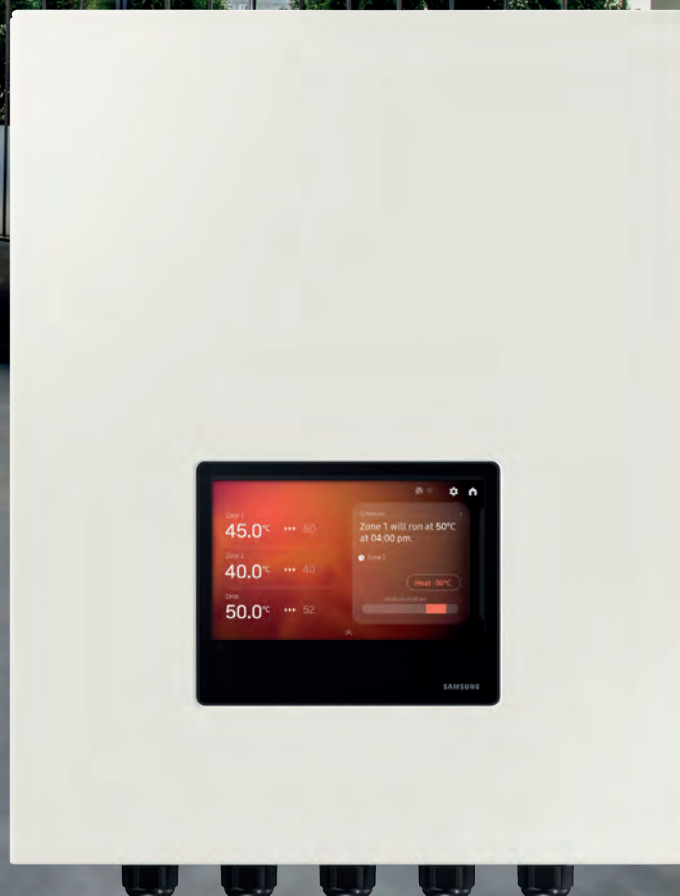

SAMSUNG

Kaskadi -ohjausjärjestelmä

Enemmän joustavuutta ja laajasti mahdollisuuksia

EHS-kaskadisäädin¹ voi ohjata jopa **kahdeksaa samanaikaisesti toimivaa EHS-yksikköä²**, mikä lisää joustavuutta ja helpottaa lämmitys- ja lämminvesitarpeiden mukauttamista.

Käyttäjätavallinen rakenne

Säätimessä on tyylikäs ja selkeä 7-tuumainen näyttö, joka antaa kattavan yleiskuvan kaskadijärjestelmästä ja tekee sen seurannasta ja hallinnasta helppoa.

Saumaton integrointi