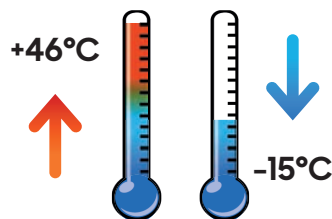

Wind-Free™ - Jäähdytystä ilman vedon tunnetta!

Samsung FJM-järjestelmään on liitettävissä laaja valikoima sisäyksiköitä - myös Wind Free -toiminnolla varustettuja. Wind-Free -toiminto tuo myös energiatehokkuutta sekä säästöjä.

Vaihe 1

Etupaneeli avautuu ja nopean viilennyksen toiminto viilentää huoneen nopeasti nurkasta nurkkaan.

Vaihe 2

Asetettu lämpötila saavutetaan nopean viilennyksen toiminnolla, minkä jälkeen etupaneeli sulkeutuu.

Vaihe 3

Wind-Free™-toiminto levittää raikasta ilmaa tasaisesti tuhansien mikroriekiä läpi.

Laaja käyttölämpötila-alue

FJM-laitteiden käyttölämpötila-alue on jäähdytyskäytössä -10~46°C ja lämmityskäytössä -15~24°C.

Jos järjestelmää halutaan käyttää lämmitykseen, on ulkoyksikköön asennettava lämmitysvastus.