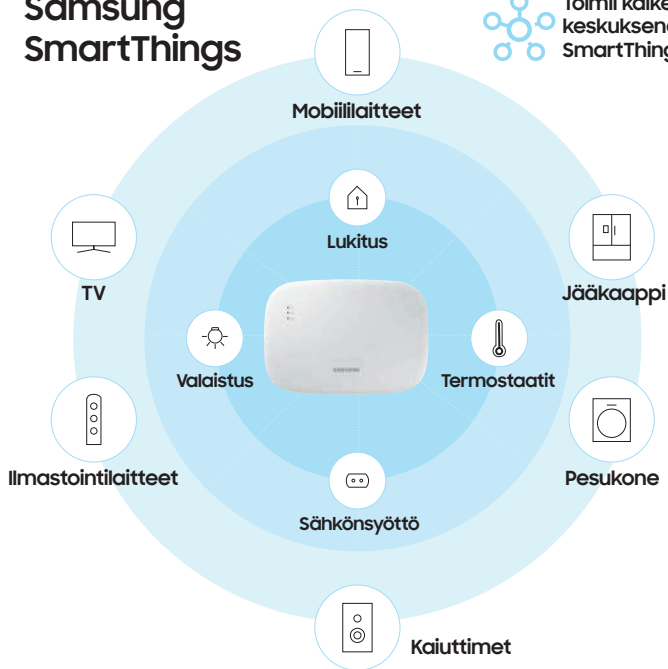

SAMSUNG

FJM multi-split

Free Joint Multi

R32, jäähdytys ja lämmitys

Samsungin Multi Split -järjestelmät tarjoavat optimoitua ilmastointia pienempiin kohteisiin. Ne ovat kevyitä ja tilaa säästäviä ja toimivat automaattisesti yhdellä painikkeella, niin että asennus on helppoa ja edullista.

Samsung
SmartThings

Toimii kaiken
keskuksena
SmartThings

Samsung SmartThings

Ohjaa FJM-järjestelmää yhdellä aplikaatiolla. WiFi-ominaisuus on vakiona useissa sisäyksikkömalleissa.

Toimintatilan valinta

Toiminto, joka mahdollistaa ulkoyksikköön kytkettyjen sisäyksiköiden toimintatilan määrittämisen vain joko jäähdytykselle tai lämmitykselle.