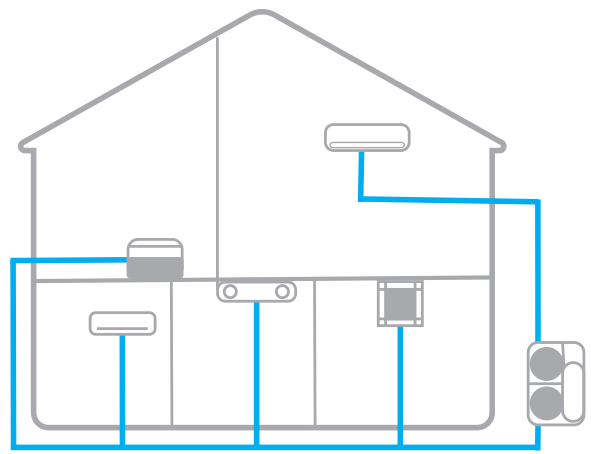

SAMSUNG

FJM multi-split

Free Joint Multi

R32, jäähdytys ja lämmitys

Samsungin Multi Split -järjestelmät tarjoavat optimoitua ilmastointia pienempiin kohteisiin. Ne ovat kevyitä ja tilaa säästäviä ja toimivat automaattisesti yhdellä painikkeella, niin että asennus on helppoa ja edullista.

Samsung
SmartThings

Toimii kaiken
keskuksena
SmartThings

Samsung SmartThings

Ohjaa FJM-järjestelmää yhdellä aplikaatiolla. WiFi-ominaisuus on vakiona useissa sisäyksikkömalleissa.

Toimintatilan valinta

Toiminto, joka mahdollistaa ulkoyksikköön kytkettyjen sisäyksiköiden toimintatilan määrittämisen vain joko jäähdytykselle tai lämmitykselle.

Universaali kytkentä

Yksi ulkoyksikkö on mahdollista kytkeä jopa viidelle sisäyksikölle! Tämä tekee FJM-järjestelmästä ihanteellisen ratkaisun esimerkiksi asuinrakennuksiin, joissa laitteille on yleensä vain vähän asennustilaa. Voit asentaa laitteiston valiten niiden väylät ja johdotukset vapaasti - Samsungin ainutlaatuinen teknologia etsii laitteet itse ja asennus on valmis.

Automaattinen osoitteiden määrittys ja putkituksen tarkastus

Sisäyksikön automaattinen osoitteen asetus ja putkikytkennän tarkastus yhdellä napin painalluksella. Erittäin helppo asentaa.

Wind-Free™ - Jäähdytystä ilman vedon tunnetta!