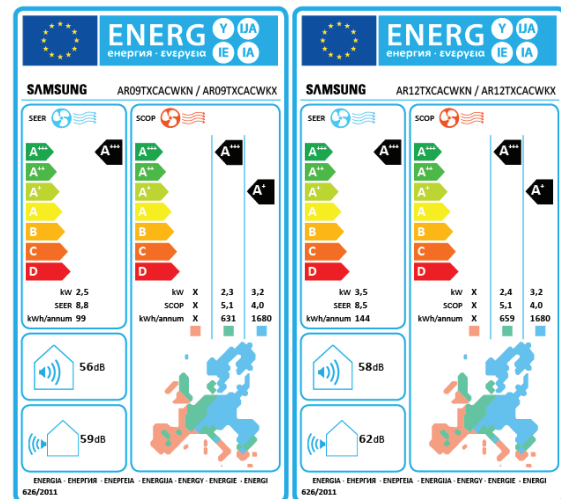

Wind-Free™ Cooling
-jäähdytystoiminto

Wi-Fi Control
-Wi-Fi-etähallinta

AI Auto Comfort
-oppiva mukavuustoiminto

Tri-Care Filter
-allergien-suodatin

Motion Detect Sensor
-liikettunnistin-anturi

R32 Refrigerant
-luontoystävälli-
sempi kylmäaine

Low Noise Level
-alhainen melutaso

5 Years Warranty
- 5 vuoden takuu

Good Sleep
-unitoiminto

ECO Mode
-säästötila

Auto Clean
-itsepuhdistus-
toiminto

Auto Air Direction Control
- automaattinen
ilmavirtauksen
suunnan säätö