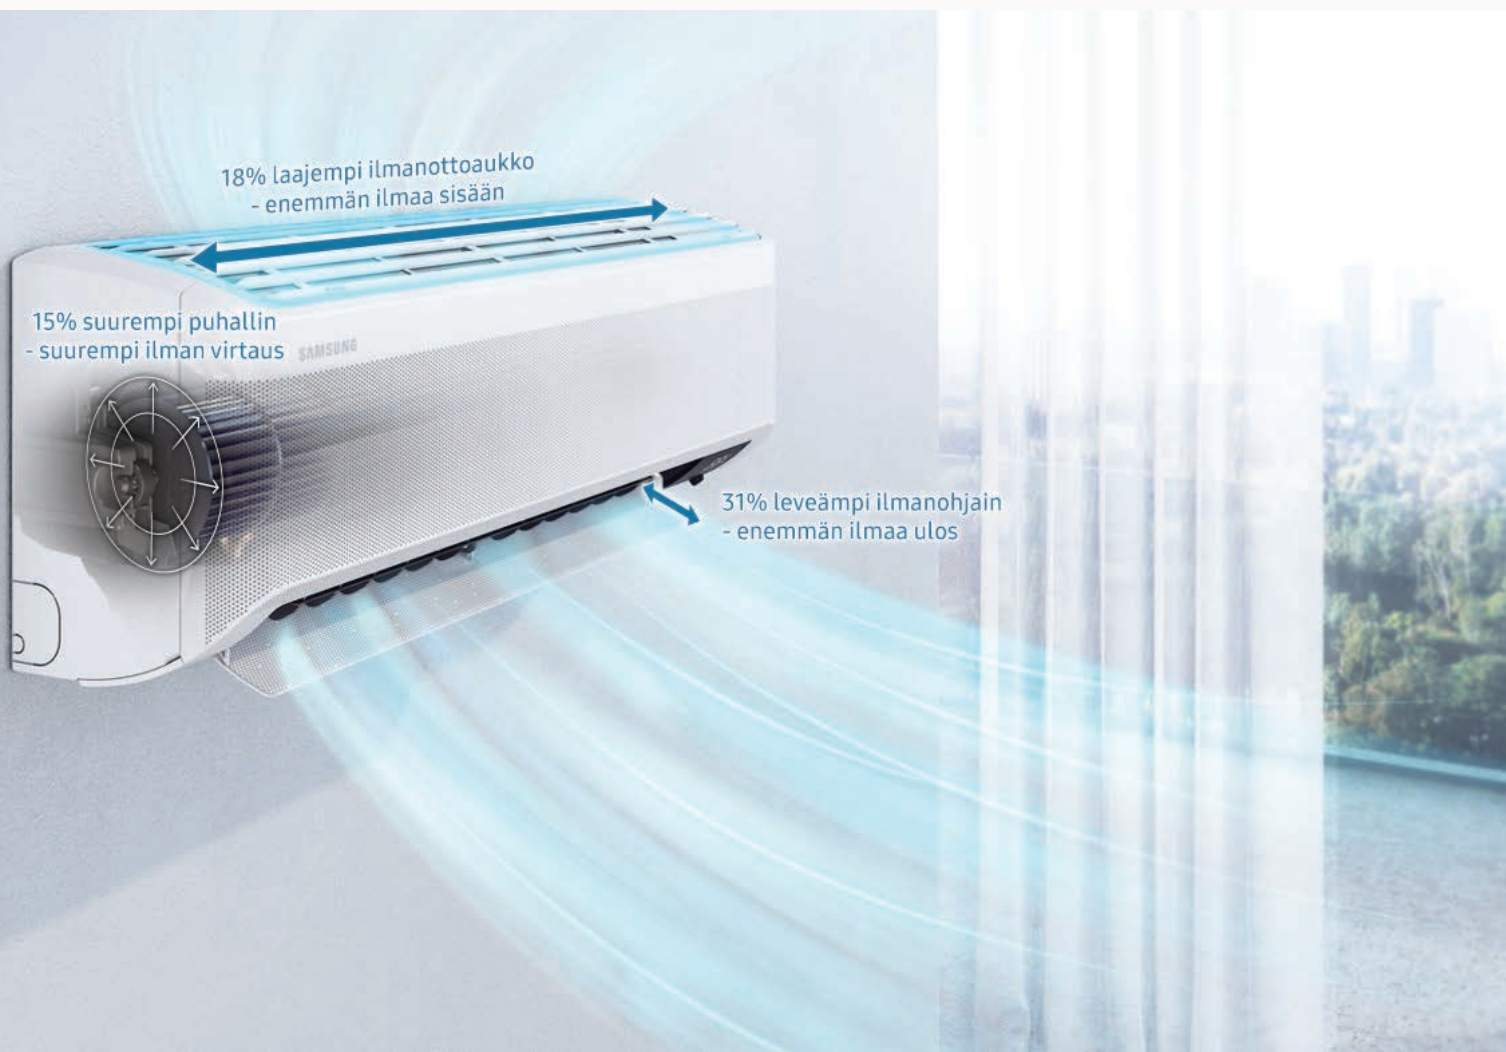

SAMSUNG

Nordic Airise

**Älykäs sisäilmajärjestelmä
Pohjolan vaativiin
olosuhteisiin**

Esittelyssä uusi Samsung Nordic Airise

Erityisesti pohjoismaiseen ilmastoon suunnitellut uudet Samsung Nordic Airise 25 ja 35 lämmittävät talvella ja viilentävät kesällä. Tekoälyteknologiaa ja ainutlaatuista suunnittelua. Integroitu Wi-Fi-ominaisuus takaa tehokkaan hallinnan. Uuden kehittyneen tekniikan myötä Samsung Nordic Airise -sisäilmajärjestelmässä on aiempaa suurempi puhallin, leveämpi ilmanottoaukko ja leveämpi ilmanohjain. Näin viileä ilma leviää laajemmalle alueelle.*

Easy Filter Plus -suodatin

Pidä ilmastointilaitteesi tehokkaassa toimintakunnossa vaivatta. Easy Filter Plus -suodatin sijaitsee ulkoyksikön yläosassa, joten sen irrottaminen puhdistusta varten on helppoa. Tiheä verkkorakenne ja pinnoite pitävät lämmönvaihtimen puhtaana.

Matala melutaso

Erittäin hiljainen Nordic Airise auttaa ylläpitämään kotona miellyttävää huonelämpötilaa ilman häiritsevää melua. Molempien mallien melutaso on alimmillaan vain 19 dB.

AI Auto Comfort

AI Auto Comfort -toiminto¹ esittelee älykkään tavan elää ja asua. Se yksinkertaistaa ja tehostaa elämistä ja asumista analysoimalla huoneolosuhteita ja käyttötapoja². Toiminto optimoi huoneilman olosuhteet säätämällä lämpötilaa automaattisesti valintasi ja ulkolämpötilan perusteella. Tällä varmistetaan mukava olo kaikkina aikoina.

Good Sleep -tila

Nauti maittavista unista joka ikisenä yönä! Good Sleep -tila ohjaa ja hienosäätää lämpötilaa automaattisesti muodostaakseen ihanteelliset olosuhteet unijakson jokaiseen vaiheeseen. Saat siis kaiken hyödyn unelle varaamastasi ajasta ja heräät aamuun virkeänä. Tila myös kuluttaa vähemmän energiaa kuin normaali jäähdytys ja lämmitys.